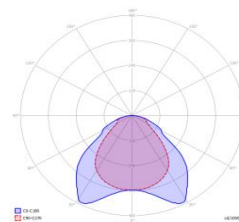

Volta LEDsq 600x600mm mikroprismatic cover UGR<22

SVĚTELNÝ ZDROJ	LED
WATÁŽ	38W
BARVA RÁMU	BÍLÁ
PROVEDENÍ RÁMU	HLINÍK
CRI	>80
IP	20
TEPLOTA CHROMATIČNOSTI	4000k
ÚHEL VYZAŘOVÁNÍ	100°
ROZMĚRY	595x595
ŽIVOTNOST	50 000 hod
SVĚTELNÝ TOK	3740Lm
LB	L70B50

možnost vybavit DALI

popis:

Svítilno primárně určené pro vnitřní užití, pro vestavbu do rastrových podhledů o rozměrech 600x600mm. Vhodné také pro přisazená nebo zavěšenou montáž.

Možnosti použití:

obchodní a kancelářské prostory, chodby, vstupní lobby atp.

Volta LEDsq 600x600mm UGR