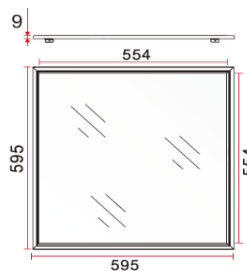

Volta LEDsq 600x600mm mikroprismatic cover UGR<22

SVĚTELNÝ ZDROJ	LED
WATÁŽ	38W
BARVA RÁMU	BÍLÁ
PROVEDENÍ RÁMU	HLINÍK
CRI	>80
IP	20
TEPLOTA CHROMATIČNOSTI	4000k
ÚHEL VYZAŘOVÁNÍ	100°
ROZMĚRY	595x595
ŽIVOTNOST	50 000 hod
SVĚTELNÝ TOK	3740Lm
LB	L70B50

možnost vybavit DALI

popis:

Svítilno primárně určené pro vnitřní užití, pro vestavbu do rastrových podhledů o rozměrech 600x600mm. Vhodné také pro přisazená nebo zavěšenou montáž.

Možnosti použití:

obchodní a kancelářské prostory, chodby, vstupní lobby atp.